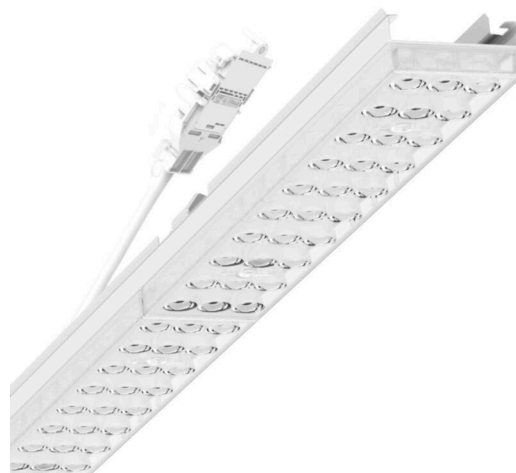

прибородержатель переменный - Individual.Lens.Optic - прямой узконаправленный свет - без видимых стыков

Ламподержатель из оцинкованного стального профиля, поверхность покрыта лаком на полиэфирной смоле. Крепление без инструментов с нажимными затворами, встроенными в конструкцию, обеспечивают защиту от кражи и взлома. В несущей трековой шине позиционируется по-разному. Цвет корпуса белый стандартный для электротехники RAL 9016; Прямой узконаправленный свет, распределяемый посредством линзы «Individual.Lens.Optic» из пластика ПММА. Оптика отдельных линз делает сборку и установку предельно удобными, плоскость легко чистится. Тройные ряды из отдельных линз, идеально согласованные с лампо-/прибородержателями, обеспечивают цельный вид без стыков и неравномерностей. Подключение к электросети через присоединительный провод длиной 1 м для свободного позиционирования прибородержателя в световой полосе и 3-полюсную втычную деталь для быстрой сборки со свободным выбором фаз. Сменные блоки, позволяющие легко модернизировать освещение, существенно продлевают срок службы всей осветительной установки.

Механика

цвет корпуса	белый стандартный для электротехники RAL 9016
размеры (LxWxH/DxH)	1531mm x 55mm x 37mm
вес (нетто)	2kg
Вид монтажа	сборка трековых систем, световая структура

DEEP-LINK

<https://www.regiolux.de/ru/article/19425004160>

Ссылка	LED 6000lm 865
ηLB	100 %
Φ ↓/↑	99 % / 1 %
UGR поп./вдоль	18.6 / 20.3

размеры

L	1531 mm	Длина
B	55 mm	Ширина
H	37 mm	Высота